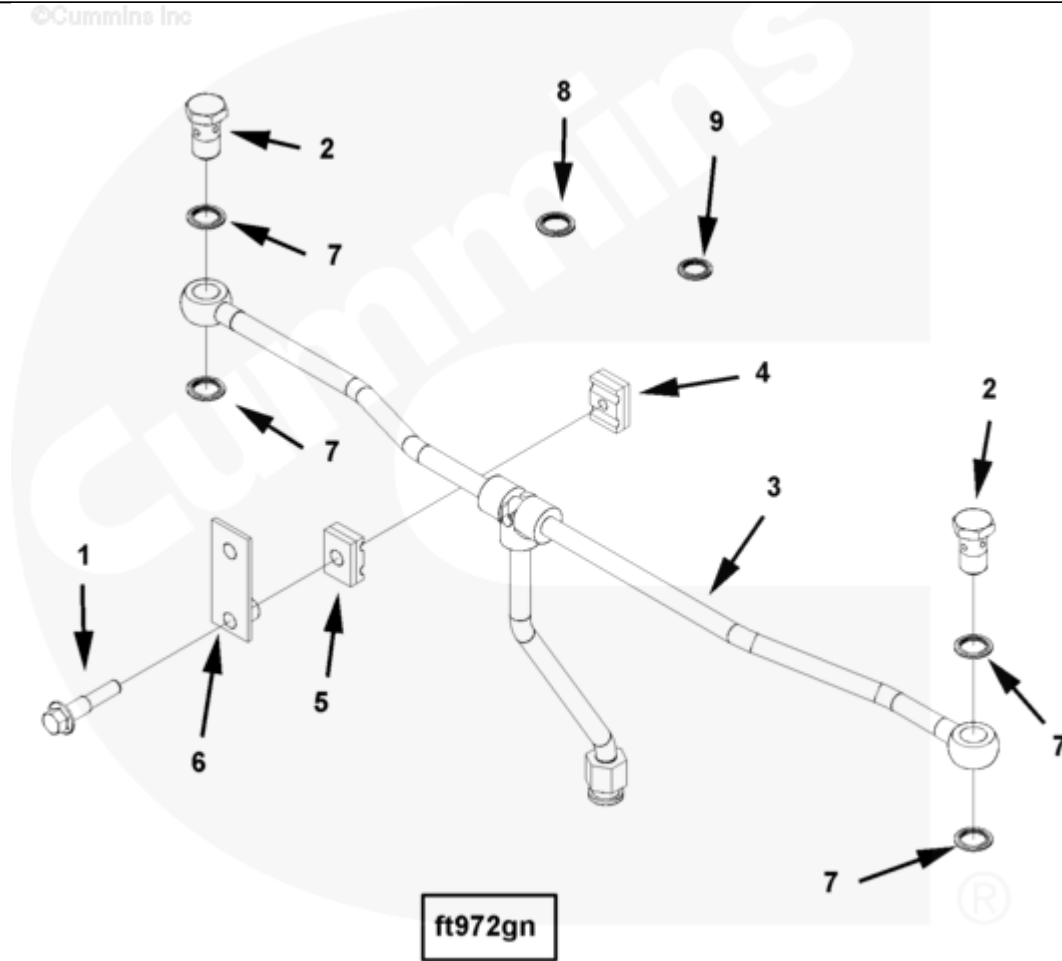

Parts Catalog - Option Detail

Electronic Parts Catalog - Option Detail				
Option	Group	Graphic	Film Card	Date
FT50024	06.03	ft972gn	P23	08-SEP-08
Engines	QSK23 CM2250 K109, QSK23 CM500			

©Cummins Inc

[SMALL](#) | [MEDIUM](#) | [LARGE](#)

Cart	Ref No	Part Number	Part Description	Required	Remarks
View My Cart					
		FT50024	Fuel Plumbing		Fuel plumbing
<input type="checkbox"/>	1	3089232	Hexagon Flange Head Cap Screw	1	M10 X 1.50 X 45.
<input type="checkbox"/>	2	3093598	Banjo Connector Screw	2	
<input type="checkbox"/>	3	4095609	Fuel Supply Tube	1	

<input type="checkbox"/>	4	4095617	Tube Clamp	1	
<input type="checkbox"/>	5	4095618	Tube Clamp	1	
<input type="checkbox"/>	6	4095625	Clamping Plate	1	
<input type="checkbox"/>	7	4095639	Sealing Washer	4	
<input type="checkbox"/>	8	4096762	Sealing Washer	4	
<input type="checkbox"/>	9	4096763	Sealing Washer	4	